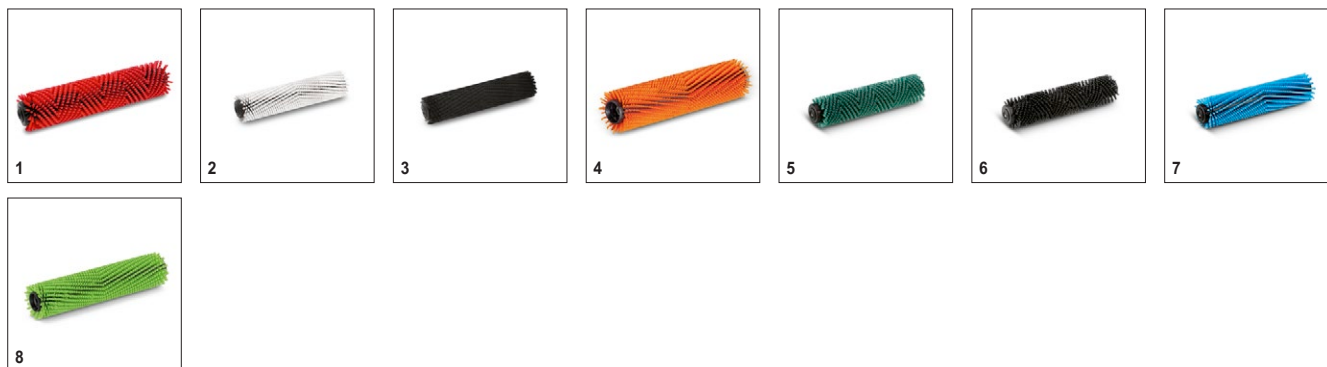

BR 40/10 C Adv + MF 1.783-329.0

KÄRCHER

		№ для заказа	Жесткость/ тип щетки	Длина	Цвет	Количе- ство	Цена	Описание	
Цилиндрические щетки для машин BR									
Цилиндрическая щетка	1	4.762-003.0	средний	400 мм	красный	1 шт.		Цилиндрическая щетка, средней жесткости, красного цвета. Длина: 400 мм. Для выполнения любых обычных задач уборки. Подходит также для чувствительных напольных покрытий. С щетиной из полипропилена, толщиной 0,4 мм, длиной 20 мм.	☒
	2	4.762-250.0	очень мягкий	400 мм	белый	1 шт.		Цилиндрическая щетка, очень мягкая, белая. Длина 400 мм. С износостойким звездчатым поводком. Для очистки чувствительных напольных покрытий и полировки. Щетина из полиамида, толщина 0,3 мм, длина 20 мм.	☐
	3	4.762-274.0	мягкий	400 мм	натуральный	1 шт.		Очень мягкая, из конского волоса, идеально подходит для химической чистки и полировки.	☐
	4	4.762-251.0	высокий/низкий	400 мм	оранжевый	1 шт.		Цилиндрическая щетка, с переменной высотой профиля, средней жесткости, оранжевого цвета. Длина: 400 мм. С износостойкой звездообразной муфтой. Для чистки структурированных напольных покрытий и глубоких швов. Щетина: из полиамида, толщиной 0,6 мм, длиной 15 - 20 мм.	☐
	5	4.762-252.0	жесткий	400 мм	зеленый	1 шт.		Цилиндрическая щетка, жесткая, зеленая. Длина 400 мм. С износостойким звездчатым поводком. Для общей чистки и уборки сильно загрязненных полов. Щетина из полиамида с карбидом кремния, толщина 0,6 мм, длина 20 мм.	☐
	6	4.762-481.0	очень жесткий	400 мм	черный	1 шт.		Очень жесткая, для общей чистки и удаления очень сильных загрязнений, только для нечувствительных напольных покрытий.	☐
	7	4.762-254.0	мягкий	400 мм	синий	1 шт.		Щетка для чистки ковров, мягкая, синяя. Длина 400 мм. С износостойким звездчатым поводком. Для очистки текстильных напольных покрытий. Щетина из полипропилена, толщина 0,25 мм, длина 20 мм.	☐
	8	4.762-000.0	средне жесткий	400 мм	зеленый	1 шт.		Щетка для чистки велюровых напольных покрытий (с ворсом длиной до 3 мм).	☐

☒ Входит в комплект поставки ☐ Доступные аксессуары.